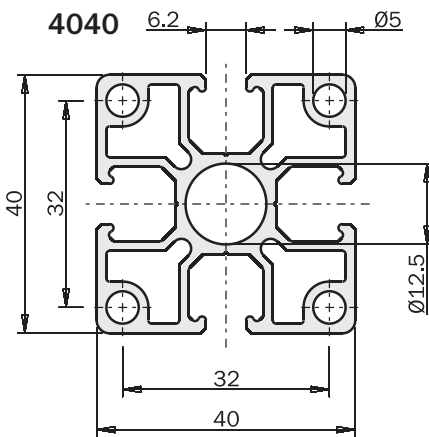

Travi quadre

Square beams

Profilo copri cava in PVC, lunghezza 1m, confezione da 20 pezzi

PVC slot cover profile, length 1m, pack of 20 pieces

		Lunghezza Length	Peso Weight	Ix [mm <sup>4</sup> ]	Iy [mm <sup>4</sup> ]	Tappi Plugs
		1 m	250 g	1084	3855	MFI-A24
EMB-1018-1000	EMF-1018-1000	2 m	500 g	1084	3855	MFI-A24
EMB-1018-2000	EMF-1018-2000	1 m	400 g	4381	6245	MFI-A23
EMB-1818-1000	EMF-1818-1000	2 m	800 g	4381	6245	MFI-A23
EMB-1818-2000	EMF-1818-2000	1 m	280 g	1305	7300	MFI-A27
EMB-2510-1000	EMF-2510-1000	2 m	560 g	1305	7300	MFI-A27
EMB-2510-2000	EMF-2510-2000	1 m	400 g	5647	11544	MFI-A28
EMB-2518-1000	EMF-2518-1000	2 m	800 g	5647	11544	MFI-A28
EMB-2518-2000	EMF-2518-2000	1 m	610 g	16298	16289	MFI-A21
EMB-2525-1000	EMF-2525-1000	2 m	1220 g	16298	16289	MFI-A21
EMB-2525-2000	EMF-2525-2000	1 m	1040 g	28882	111103	MFI-A22
EMB-5025-1000	EMF-5025-1000	2 m	2080 g	28882	111103	MFI-A22
EMB-5025-2000	EMF-5025-2000	1 m	1300 g	86387	86387	MFI-A25
EMB-4040-1000	EMF-4040-1000	2 m	2600 g	86387	86387	MFI-A25
EMB-4040-2000	EMF-4040-2000	1 m	2180 g	155462	587130	MFI-A26
EMB-8040-1000	EMF-8040-1000	2 m	4360 g	155462	587130	MFI-A26
EMB-8040-2000	EMF-8040-2000					

Travi tonde

Round beams

MFI-A486

Profilo copri cava in PVC, lunghezza 1m, confezione da 20 pezzi

PVC slot cover profile, length 1m, pack of 20 pieces

TFC-2017  
MF-20

TFC-3026  
MF-30

TFC-30...