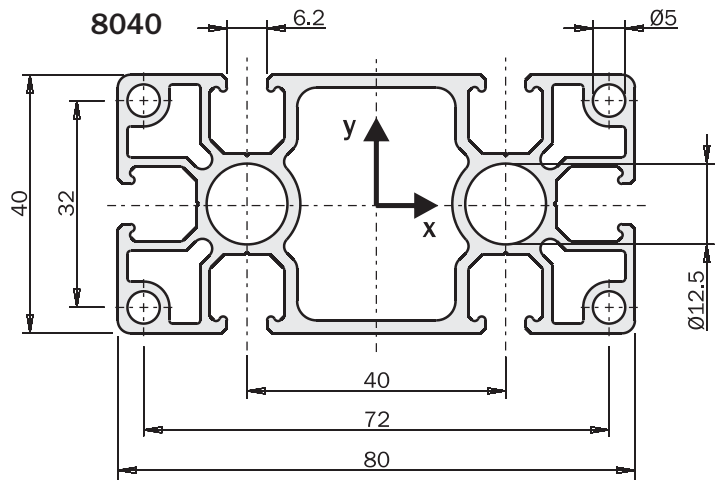

Travi quadre

Square beams

Profilo copri cava in PVC, lunghezza 1m, confezione da 20 pezzi

PVC slot cover profile, length 1m, pack of 20 pieces

		Lunghezza Length	Peso Weight	Ix [mm <sup>4</sup> ]	Iy [mm <sup>4</sup> ]	Tappi Plugs
		1 m	250 g	1084	3855	MFI-A24
EMB-1018-1000	EMF-1018-1000	2 m	500 g	1084	3855	MFI-A24
EMB-1018-2000	EMF-1018-2000	1 m	400 g	4381	6245	MFI-A23
EMB-1818-1000	EMF-1818-1000	2 m	800 g	4381	6245	MFI-A23
EMB-1818-2000	EMF-1818-2000	1 m	280 g	1305	7300	MFI-A27
EMB-2510-1000	EMF-2510-1000	2 m	560 g	1305	7300	MFI-A27
EMB-2510-2000	EMF-2510-2000	1 m	400 g	5647	11544	MFI-A28
EMB-2518-1000	EMF-2518-1000	2 m	800 g	5647	11544	MFI-A28
EMB-2518-2000	EMF-2518-2000	1 m	610 g	16298	16289	MFI-A21
EMB-2525-1000	EMF-2525-1000	2 m	1220 g	16298	16289	MFI-A21
EMB-2525-2000	EMF-2525-2000	1 m	1040 g	28882	111103	MFI-A22
EMB-5025-1000	EMF-5025-1000	2 m	2080 g	28882	111103	MFI-A22
EMB-5025-2000	EMF-5025-2000	1 m	1300 g	86387	86387	MFI-A25
EMB-4040-1000	EMF-4040-1000	2 m	2600 g	86387	86387	MFI-A25
EMB-4040-2000	EMF-4040-2000	1 m	2180 g	155462	587130	MFI-A26
EMB-8040-1000	EMF-8040-1000	2 m	4360 g	155462	587130	MFI-A26
EMB-8040-2000	EMF-8040-2000					

Travi tonde

Round beams

MFI-A486

Profilo copri cava in PVC, lunghezza 1m, confezione da 20 pezzi

PVC slot cover profile, length 1m, pack of 20 pieces

TFC-2017  
MF-20

TFC-3026  
MF-30

TFC-30...