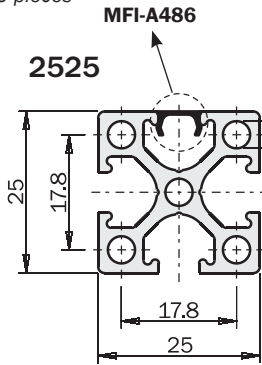

Travi quadre

Square beams

Profilo copri cava in PVC, lunghezza 1m, confezione da 20 pezzi

PVC slot cover profile, length 1m, pack of 20 pieces

		Lunghezza Length	Peso Weight	Ix [mm <sup>4</sup> ]	Iy [mm <sup>4</sup> ]	Tappi Plugs
		1 m	250 g	1084	3855	MFI-A24
EMB-1018-1000	EMF-1018-1000	2 m	500 g	1084	3855	MFI-A24
EMB-1018-2000	EMF-1018-2000	1 m	400 g	4381	6245	MFI-A23
EMB-1818-1000	EMF-1818-1000	2 m	800 g	4381	6245	MFI-A23
EMB-1818-2000	EMF-1818-2000	1 m	280 g	1305	7300	MFI-A27
EMB-2510-1000	EMF-2510-1000	2 m	560 g	1305	7300	MFI-A27
EMB-2510-2000	EMF-2510-2000	1 m	400 g	5647	11544	MFI-A28
EMB-2518-1000	EMF-2518-1000	2 m	800 g	5647	11544	MFI-A28
EMB-2518-2000	EMF-2518-2000	1 m	610 g	16298	16289	MFI-A21
EMB-2525-1000	EMF-2525-1000	2 m	1220 g	16298	16289	MFI-A21
EMB-2525-2000	EMF-2525-2000	1 m	1040 g	28882	111103	MFI-A22
EMB-5025-1000	EMF-5025-1000	2 m	2080 g	28882	111103	MFI-A22
EMB-5025-2000	EMF-5025-2000	1 m	1300 g	86387	86387	MFI-A25
EMB-4040-1000	EMF-4040-1000	2 m	2600 g	86387	86387	MFI-A25
EMB-4040-2000	EMF-4040-2000	1 m	2180 g	155462	587130	MFI-A26
EMB-8040-1000	EMF-8040-1000	2 m	4360 g	155462	587130	MFI-A26
EMB-8040-2000	EMF-8040-2000					

Travi tonde

Round beams

MFI-A486

Profilo copri cava in PVC, lunghezza 1m, confezione da 20 pezzi

PVC slot cover profile, length 1m, pack of 20 pieces

TFC-2017  
MF-20

TFC-3026  
MF-30

TFC-30...