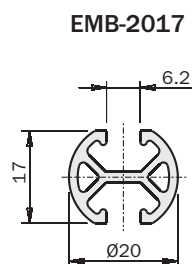

Travi quadre

Square beams

Profilo copri cava in PVC, lunghezza 1m, confezione da 20 pezzi

PVC slot cover profile, length 1m, pack of 20 pieces

		Lunghezza Length	Peso Weight	Ix [mm <sup>4</sup> ]	Iy [mm <sup>4</sup> ]	Tappi Plugs
		1 m	250 g	1084	3855	MFI-A24
EMB-1018-1000	EMF-1018-1000	2 m	500 g	1084	3855	MFI-A24
EMB-1018-2000	EMF-1018-2000	1 m	400 g	4381	6245	MFI-A23
EMB-1818-1000	EMF-1818-1000	2 m	800 g	4381	6245	MFI-A23
EMB-1818-2000	EMF-1818-2000	1 m	280 g	1305	7300	MFI-A27
EMB-2510-1000	EMF-2510-1000	2 m	560 g	1305	7300	MFI-A27
EMB-2510-2000	EMF-2510-2000	1 m	400 g	5647	11544	MFI-A28
EMB-2518-1000	EMF-2518-1000	2 m	800 g	5647	11544	MFI-A28
EMB-2518-2000	EMF-2518-2000	1 m	610 g	16298	16289	MFI-A21
EMB-2525-1000	EMF-2525-1000	2 m	1220 g	16298	16289	MFI-A21
EMB-2525-2000	EMF-2525-2000	1 m	1040 g	28882	111103	MFI-A22
EMB-5025-1000	EMF-5025-1000	2 m	2080 g	28882	111103	MFI-A22
EMB-5025-2000	EMF-5025-2000	1 m	1300 g	86387	86387	MFI-A25
EMB-4040-1000	EMF-4040-1000	2 m	2600 g	86387	86387	MFI-A25
EMB-4040-2000	EMF-4040-2000	1 m	2180 g	155462	587130	MFI-A26
EMB-8040-1000	EMF-8040-1000	2 m	4360 g	155462	587130	MFI-A26
EMB-8040-2000	EMF-8040-2000					

Travi tonde

Round beams

MFI-A486

Profilo copri cava in PVC, lunghezza 1m, confezione da 20 pezzi

PVC slot cover profile, length 1m, pack of 20 pieces

TFC-2017  
MF-20

TFC-3026  
MF-30

TFC-30...