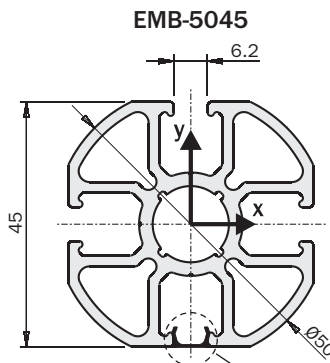

Travi quadre

Square beams

Profilo copri cava in PVC, lunghezza 1m, confezione da 20 pezzi

PVC slot cover profile, length 1m, pack of 20 pieces

		Lunghezza Length	Peso Weight	Ix [mm <sup>4</sup> ]	Iy [mm <sup>4</sup> ]	Tappi Plugs
		1 m	250 g	1084	3855	MFI-A24
EMB-1018-1000	EMF-1018-1000	2 m	500 g	1084	3855	MFI-A24
EMB-1018-2000	EMF-1018-2000	1 m	400 g	4381	6245	MFI-A23
EMB-1818-1000	EMF-1818-1000	2 m	800 g	4381	6245	MFI-A23
EMB-1818-2000	EMF-1818-2000	1 m	280 g	1305	7300	MFI-A27
EMB-2510-1000	EMF-2510-1000	2 m	560 g	1305	7300	MFI-A27
EMB-2510-2000	EMF-2510-2000	1 m	400 g	5647	11544	MFI-A28
EMB-2518-1000	EMF-2518-1000	2 m	800 g	5647	11544	MFI-A28
EMB-2518-2000	EMF-2518-2000	1 m	610 g	16298	16289	MFI-A21
EMB-2525-1000	EMF-2525-1000	2 m	1220 g	16298	16289	MFI-A21
EMB-2525-2000	EMF-2525-2000	1 m	1040 g	28882	111103	MFI-A22
EMB-5025-1000	EMF-5025-1000	2 m	2080 g	28882	111103	MFI-A22
EMB-5025-2000	EMF-5025-2000	1 m	1300 g	86387	86387	MFI-A25
EMB-4040-1000	EMF-4040-1000	2 m	2600 g	86387	86387	MFI-A25
EMB-4040-2000	EMF-4040-2000	1 m	2180 g	155462	587130	MFI-A26
EMB-8040-1000	EMF-8040-1000	2 m	4360 g	155462	587130	MFI-A26
EMB-8040-2000	EMF-8040-2000					

Travi tonde

Round beams

MFI-A486

Profilo copri cava in PVC, lunghezza 1m, confezione da 20 pezzi

PVC slot cover profile, length 1m, pack of 20 pieces

TFC-2017  
MF-20

TFC-3026  
MF-30

TFC-30...