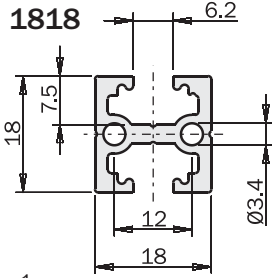

Travi quadre

Square beams

Profilo copri cava in PVC, lunghezza 1m, confezione da 20 pezzi

PVC slot cover profile, length 1m, pack of 20 pieces

		Lunghezza Length	Peso Weight	Ix [mm <sup>4</sup> ]	Iy [mm <sup>4</sup> ]	Tappi Plugs
		1 m	250 g	1084	3855	MFI-A24
EMB-1018-1000	EMF-1018-1000	2 m	500 g	1084	3855	MFI-A24
EMB-1018-2000	EMF-1018-2000	1 m	400 g	4381	6245	MFI-A23
EMB-1818-1000	EMF-1818-1000	2 m	800 g	4381	6245	MFI-A23
EMB-1818-2000	EMF-1818-2000	1 m	280 g	1305	7300	MFI-A27
EMB-2510-1000	EMF-2510-1000	2 m	560 g	1305	7300	MFI-A27
EMB-2510-2000	EMF-2510-2000	1 m	400 g	5647	11544	MFI-A28
EMB-2518-1000	EMF-2518-1000	2 m	800 g	5647	11544	MFI-A28
EMB-2518-2000	EMF-2518-2000	1 m	610 g	16298	16289	MFI-A21
EMB-2525-1000	EMF-2525-1000	2 m	1220 g	16298	16289	MFI-A21
EMB-2525-2000	EMF-2525-2000	1 m	1040 g	28882	111103	MFI-A22
EMB-5025-1000	EMF-5025-1000	2 m	2080 g	28882	111103	MFI-A22
EMB-5025-2000	EMF-5025-2000	1 m	1300 g	86387	86387	MFI-A25
EMB-4040-1000	EMF-4040-1000	2 m	2600 g	86387	86387	MFI-A25
EMB-4040-2000	EMF-4040-2000	1 m	2180 g	155462	587130	MFI-A26
EMB-8040-1000	EMF-8040-1000	2 m	4360 g	155462	587130	MFI-A26
EMB-8040-2000	EMF-8040-2000					

Travi tonde

Round beams

MFI-A486

Profilo copri cava in PVC, lunghezza 1m, confezione da 20 pezzi

PVC slot cover profile, length 1m, pack of 20 pieces

TFC-2017  
MF-20

TFC-3026  
MF-30

TFC-30...