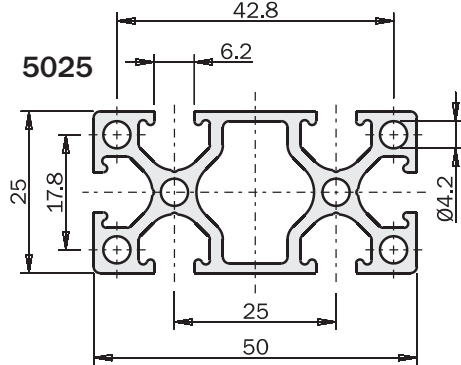

Travi quadre

Square beams

Profilo copri cava in PVC, lunghezza 1m, confezione da 20 pezzi

PVC slot cover profile, length 1m, pack of 20 pieces

		Lunghezza Length	Peso Weight	Ix [mm <sup>4</sup> ]	Iy [mm <sup>4</sup> ]	Tappi Plugs
		1 m	250 g	1084	3855	MFI-A24
EMB-1018-1000	EMF-1018-1000	2 m	500 g	1084	3855	MFI-A24
EMB-1018-2000	EMF-1018-2000	1 m	400 g	4381	6245	MFI-A23
EMB-1818-1000	EMF-1818-1000	2 m	800 g	4381	6245	MFI-A23
EMB-1818-2000	EMF-1818-2000	1 m	280 g	1305	7300	MFI-A27
EMB-2510-1000	EMF-2510-1000	2 m	560 g	1305	7300	MFI-A27
EMB-2510-2000	EMF-2510-2000	1 m	400 g	5647	11544	MFI-A28
EMB-2518-1000	EMF-2518-1000	2 m	800 g	5647	11544	MFI-A28
EMB-2518-2000	EMF-2518-2000	1 m	610 g	16298	16289	MFI-A21
EMB-2525-1000	EMF-2525-1000	2 m	1220 g	16298	16289	MFI-A21
EMB-2525-2000	EMF-2525-2000	1 m	1040 g	28882	111103	MFI-A22
EMB-5025-1000	EMF-5025-1000	2 m	2080 g	28882	111103	MFI-A22
EMB-5025-2000	EMF-5025-2000	1 m	1300 g	86387	86387	MFI-A25
EMB-4040-1000	EMF-4040-1000	2 m	2600 g	86387	86387	MFI-A25
EMB-4040-2000	EMF-4040-2000	1 m	2180 g	155462	587130	MFI-A26
EMB-8040-1000	EMF-8040-1000	2 m	4360 g	155462	587130	MFI-A26
EMB-8040-2000	EMF-8040-2000					

Travi tonde

Round beams

MFI-A486

Profilo copri cava in PVC, lunghezza 1m, confezione da 20 pezzi

PVC slot cover profile, length 1m, pack of 20 pieces

TFC-2017  
MF-20

TFC-3026  
MF-30

TFC-30...