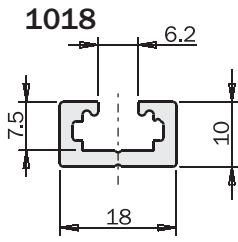

Travi quadre

Square beams

Profilo copri cava in PVC, lunghezza 1m, confezione da 20 pezzi

PVC slot cover profile, length 1m, pack of 20 pieces

		Lunghezza Length	Peso Weight	Ix [mm <sup>4</sup> ]	Iy [mm <sup>4</sup> ]	Tappi Plugs
		1 m	250 g	1084	3855	MFI-A24
EMB-1018-1000	EMF-1018-1000	2 m	500 g	1084	3855	MFI-A24
EMB-1018-2000	EMF-1018-2000	1 m	400 g	4381	6245	MFI-A23
EMB-1818-1000	EMF-1818-1000	2 m	800 g	4381	6245	MFI-A23
EMB-1818-2000	EMF-1818-2000	1 m	280 g	1305	7300	MFI-A27
EMB-2510-1000	EMF-2510-1000	2 m	560 g	1305	7300	MFI-A27
EMB-2510-2000	EMF-2510-2000	1 m	400 g	5647	11544	MFI-A28
EMB-2518-1000	EMF-2518-1000	2 m	800 g	5647	11544	MFI-A28
EMB-2518-2000	EMF-2518-2000	1 m	610 g	16298	16289	MFI-A21
EMB-2525-1000	EMF-2525-1000	2 m	1220 g	16298	16289	MFI-A21
EMB-2525-2000	EMF-2525-2000	1 m	1040 g	28882	111103	MFI-A22
EMB-5025-1000	EMF-5025-1000	2 m	2080 g	28882	111103	MFI-A22
EMB-5025-2000	EMF-5025-2000	1 m	1300 g	86387	86387	MFI-A25
EMB-4040-1000	EMF-4040-1000	2 m	2600 g	86387	86387	MFI-A25
EMB-4040-2000	EMF-4040-2000	1 m	2180 g	155462	587130	MFI-A26
EMB-8040-1000	EMF-8040-1000	2 m	4360 g	155462	587130	MFI-A26
EMB-8040-2000	EMF-8040-2000					

Travi tonde

Round beams

MFI-A486

Profilo copri cava in PVC, lunghezza 1m, confezione da 20 pezzi

PVC slot cover profile, length 1m, pack of 20 pieces

TFC-2017  
MF-20

TFC-3026  
MF-30

TFC-30...