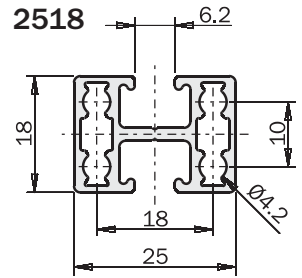

Travi quadre

Square beams

Profilo copri cava in PVC, lunghezza 1m, confezione da 20 pezzi

PVC slot cover profile, length 1m, pack of 20 pieces

		Lunghezza Length	Peso Weight	Ix [mm <sup>4</sup> ]	Iy [mm <sup>4</sup> ]	Tappi Plugs
		1 m	250 g	1084	3855	MFI-A24
EMB-1018-1000	EMF-1018-1000	2 m	500 g	1084	3855	MFI-A24
EMB-1018-2000	EMF-1018-2000	1 m	400 g	4381	6245	MFI-A23
EMB-1818-1000	EMF-1818-1000	2 m	800 g	4381	6245	MFI-A23
EMB-1818-2000	EMF-1818-2000	1 m	280 g	1305	7300	MFI-A27
EMB-2510-1000	EMF-2510-1000	2 m	560 g	1305	7300	MFI-A27
EMB-2510-2000	EMF-2510-2000	1 m	400 g	5647	11544	MFI-A28
EMB-2518-1000	EMF-2518-1000	2 m	800 g	5647	11544	MFI-A28
EMB-2518-2000	EMF-2518-2000	1 m	610 g	16298	16289	MFI-A21
EMB-2525-1000	EMF-2525-1000	2 m	1220 g	16298	16289	MFI-A21
EMB-2525-2000	EMF-2525-2000	1 m	1040 g	28882	111103	MFI-A22
EMB-5025-1000	EMF-5025-1000	2 m	2080 g	28882	111103	MFI-A22
EMB-5025-2000	EMF-5025-2000	1 m	1300 g	86387	86387	MFI-A25
EMB-4040-1000	EMF-4040-1000	2 m	2600 g	86387	86387	MFI-A25
EMB-4040-2000	EMF-4040-2000	1 m	2180 g	155462	587130	MFI-A26
EMB-8040-1000	EMF-8040-1000	2 m	4360 g	155462	587130	MFI-A26
EMB-8040-2000	EMF-8040-2000					

Travi tonde

Round beams

MFI-A486

Profilo copri cava in PVC, lunghezza 1m, confezione da 20 pezzi

PVC slot cover profile, length 1m, pack of 20 pieces

TFC-2017  
MF-20

TFC-3026  
MF-30

TFC-30...