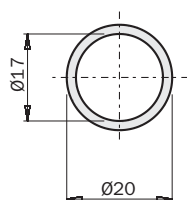

Travi tonde

Round beams

MFI-A486

Profilo copri cava in PVC, lunghezza 1m, confezione da 20 pezzi

PVC slot cover profile, length 1m, pack of 20 pieces

TFC-2017  
MF-20

TFC-3026  
MF-30

TFC-30...

Confezione da 10 pezzi  
10 pieces package

	Materiale Material	E [GPa]	Lunghezza Length	Peso Weight	I <sub>x</sub> [mm <sup>4</sup> ]	I <sub>y</sub> [mm <sup>4</sup> ]	Tappi Plugs
<b>EMB-2017-1000</b>	Alluminio Aluminum	67	1 m	340 g	2534	5003	MFP-K29
<b>EMB-2017-2000</b>	Alluminio Aluminum	67	2 m	680 g	2534	5003	MFP-K29
<b>EMB-3026-1000</b>	Alluminio Aluminum	67	1 m	700 g	15842	15842	MFP-K28
<b>EMB-3026-2000</b>	Alluminio Aluminum	67	2 m	1400 g	15842	15842	MFP-K28
<b>EMB-5045-1000</b>	Alluminio Aluminum	67	1 m	1665 g	100773	100773	MFP-K50
<b>EMB-5045-2000</b>	Alluminio Aluminum	67	2 m	3330 g	100773	100773	MFP-K50
<b>MF-20-1000</b>	Alluminio Aluminum	67	1 m	230 g	3754	3754	MFP-K22
<b>MF-20-2000</b>	Alluminio Aluminum	67	2 m	460 g	3754	3754	MFP-K22
<b>MF-30-1000</b>	Alluminio Aluminum	67	1 m	444 g	17329	17329	MFP-K21
<b>MF-30-2000</b>	Alluminio Aluminum	67	2 m	888 g	17329	17329	MFP-K21
<b>TFC-2017-1000</b>	Carbonio Carbon composite	105	1 m	130 g	3754	3754	MFP-K22
<b>TFC-2017-1500</b>	Carbonio Carbon composite	105	1.5 m	195 g	3754	3754	MFP-K22
<b>TFC-2017-2000</b>	Carbonio Carbon composite	105	2 m	260 g	3754	3754	MFP-K22
<b>TFC-3026-1000</b>	Carbonio Carbon composite	105	1 m	260 g	17329	17329	MFP-K21
<b>TFC-3026-1500</b>	Carbonio Carbon composite	105	1.5 m	390 g	17329	17329	MFP-K21
<b>TFC-3026-2000</b>	Carbonio Carbon composite	105	2 m	520 g	17329	17329	MFP-K21