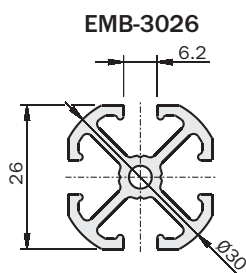

Travi quadre

Square beams

Profilo copri cava in PVC, lunghezza 1m, confezione da 20 pezzi

PVC slot cover profile, length 1m, pack of 20 pieces

		Lunghezza Length	Peso Weight	Ix [mm <sup>4</sup> ]	Iy [mm <sup>4</sup> ]	Tappi Plugs
		1 m	250 g	1084	3855	MFI-A24
EMB-1018-1000	EMF-1018-1000	2 m	500 g	1084	3855	MFI-A24
EMB-1018-2000	EMF-1018-2000	1 m	400 g	4381	6245	MFI-A23
EMB-1818-1000	EMF-1818-1000	2 m	800 g	4381	6245	MFI-A23
EMB-1818-2000	EMF-1818-2000	1 m	280 g	1305	7300	MFI-A27
EMB-2510-1000	EMF-2510-1000	2 m	560 g	1305	7300	MFI-A27
EMB-2510-2000	EMF-2510-2000	1 m	400 g	5647	11544	MFI-A28
EMB-2518-1000	EMF-2518-1000	2 m	800 g	5647	11544	MFI-A28
EMB-2518-2000	EMF-2518-2000	1 m	610 g	16298	16289	MFI-A21
EMB-2525-1000	EMF-2525-1000	2 m	1220 g	16298	16289	MFI-A21
EMB-2525-2000	EMF-2525-2000	1 m	1040 g	28882	111103	MFI-A22
EMB-5025-1000	EMF-5025-1000	2 m	2080 g	28882	111103	MFI-A22
EMB-5025-2000	EMF-5025-2000	1 m	1300 g	86387	86387	MFI-A25
EMB-4040-1000	EMF-4040-1000	2 m	2600 g	86387	86387	MFI-A25
EMB-4040-2000	EMF-4040-2000	1 m	2180 g	155462	587130	MFI-A26
EMB-8040-1000	EMF-8040-1000	2 m	4360 g	155462	587130	MFI-A26
EMB-8040-2000	EMF-8040-2000					

Travi tonde

Round beams

MFI-A486

Profilo copri cava in PVC, lunghezza 1m, confezione da 20 pezzi

PVC slot cover profile, length 1m, pack of 20 pieces

TFC-2017  
MF-20

TFC-3026  
MF-30

TFC-30...