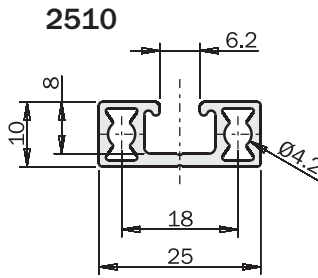

Travi quadre

Square beams

Profilo copri cava in PVC, lunghezza 1m, confezione da 20 pezzi

PVC slot cover profile, length 1m, pack of 20 pieces

		Lunghezza Length	Peso Weight	Ix [mm <sup>4</sup> ]	Iy [mm <sup>4</sup> ]	Tappi Plugs
		1 m	250 g	1084	3855	MFI-A24
EMB-1018-1000	EMF-1018-1000	2 m	500 g	1084	3855	MFI-A24
EMB-1018-2000	EMF-1018-2000	1 m	400 g	4381	6245	MFI-A23
EMB-1818-1000	EMF-1818-1000	2 m	800 g	4381	6245	MFI-A23
EMB-1818-2000	EMF-1818-2000	1 m	280 g	1305	7300	MFI-A27
EMB-2510-1000	EMF-2510-1000	2 m	560 g	1305	7300	MFI-A27
EMB-2510-2000	EMF-2510-2000	1 m	400 g	5647	11544	MFI-A28
EMB-2518-1000	EMF-2518-1000	2 m	800 g	5647	11544	MFI-A28
EMB-2518-2000	EMF-2518-2000	1 m	610 g	16298	16289	MFI-A21
EMB-2525-1000	EMF-2525-1000	2 m	1220 g	16298	16289	MFI-A21
EMB-2525-2000	EMF-2525-2000	1 m	1040 g	28882	111103	MFI-A22
EMB-5025-1000	EMF-5025-1000	2 m	2080 g	28882	111103	MFI-A22
EMB-5025-2000	EMF-5025-2000	1 m	1300 g	86387	86387	MFI-A25
EMB-4040-1000	EMF-4040-1000	2 m	2600 g	86387	86387	MFI-A25
EMB-4040-2000	EMF-4040-2000	1 m	2180 g	155462	587130	MFI-A26
EMB-8040-1000	EMF-8040-1000	2 m	4360 g	155462	587130	MFI-A26
EMB-8040-2000	EMF-8040-2000					

Travi tonde

Round beams

MFI-A486

Profilo copri cava in PVC, lunghezza 1m, confezione da 20 pezzi

PVC slot cover profile, length 1m, pack of 20 pieces

TFC-2017  
MF-20

TFC-3026  
MF-30

TFC-30...